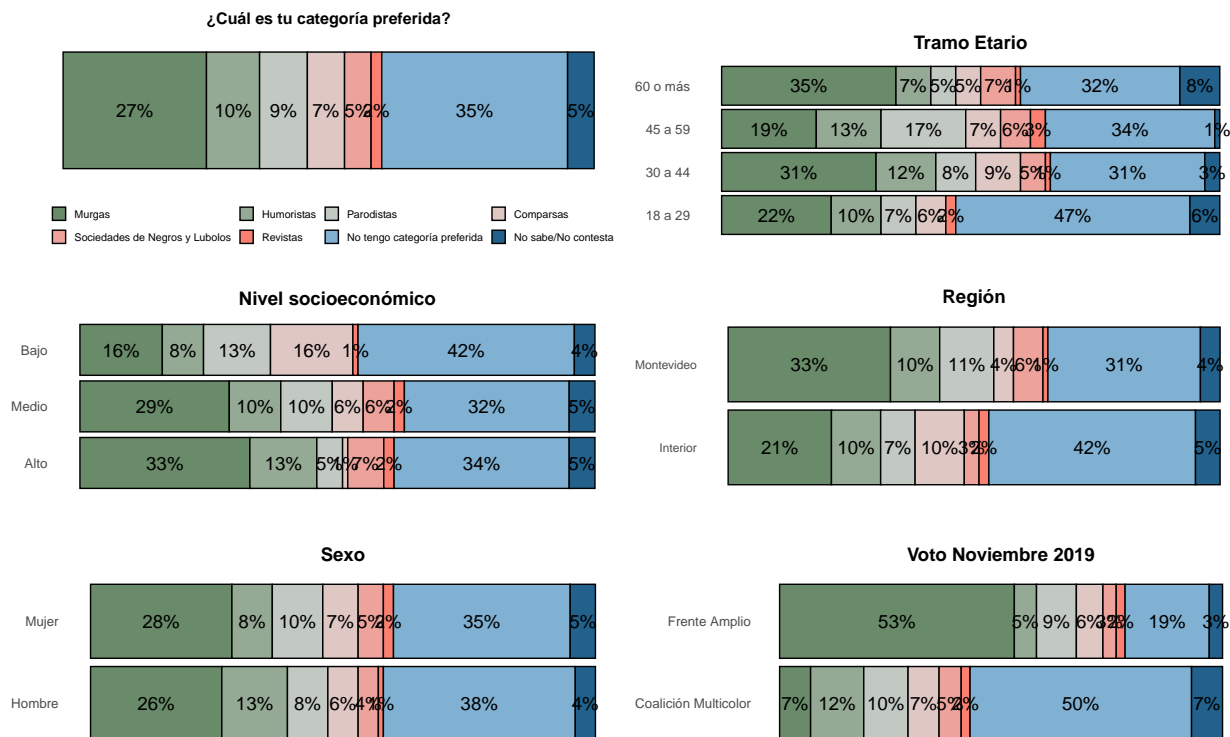

Pregunta 2 - Resultados globales

¿De qué forma consumes carnaval? Escoge la principal.

Figura 3: Resultados globales para la pregunta 2

Pregunta 2 - Resultados desagregados

Figura 4: Resultados desagregados para la pregunta 2

Pregunta 3 - Resultados globales

¿Cuál es tu categoría preferida?

Figura 5: Resultados globales para la pregunta 3

Pregunta 3 - Resultados desagregados

Figura 6: Resultados desagregados para la pregunta 3

Ficha técnica

El relevamiento fue llevado a cabo entre el viernes 20 y el martes 24 de enero de 2023. Se obtuvo información para una muestra de 400 personas, representativa de la población nacional mayor de 18 años. La muestra se seleccionó en base al género y estratos de edad, en base a proyecciones de población del Instituto Nacional de Estadística. Las respuestas fueron recogidas a través de protocolos automatizados de pregunta y respuesta vía Whatsapp y monitoreadas mediante llamadas telefónicas.